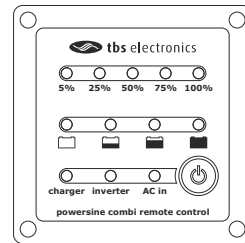

art # : 5095210

for models / voor modellen / für Modelle / pour les modèles / para los modelos :

- Powersine Combi PSC1600-12-60
- Powersine Combi PSC2000-12-80
- Powersine Combi PSC3000-12-120
- Powersine Combi PSC1800-24-35
- Powersine Combi PSC2500-24-50
- Powersine Combi PSC3500-24-70
- Powersine Combi PSC3500-48-35