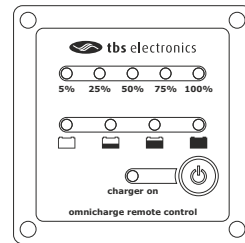

art # : 5095220

for models / voor modellen / für Modelle / pour les modèles / para los modelos :

- Omnicharge OC12-90
- Omnicharge OC24-50
- Omnicharge OC24-80
- Omnicharge OC48-40