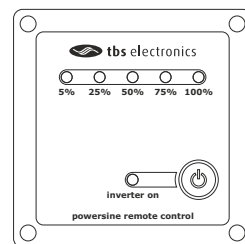

art # : 5095200

for models / voor modellen / für Modelle / pour les modèles / para los modelos :

- Powersine PS1000-12
- Powersine PS1600-12
- Powersine PS2000-12
- Powersine PS3000-12
- Powersine PS1400-24
- Powersine PS1800-24
- Powersine PS2500-24
- Powersine PS3500-24
- Powersine PS1800-48
- Powersine PS3500-48