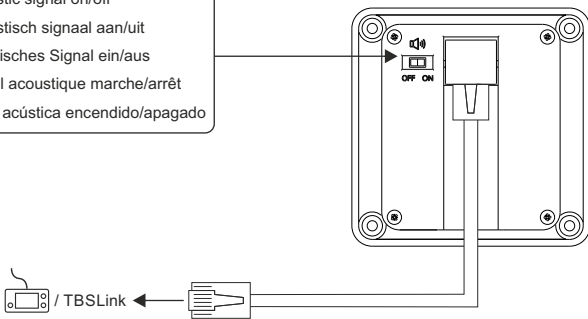

**EN** "Basic Remote Control" installation guide

**NL** "Basic Remote Control" installatie voorschrift

**DE** "Basic Remote Control" Montageanleitung

**FR** "Basic Remote Control" instructions d'installation

**ES** "Basic Remote Control" guía de instalación

- EN** Flush mounting
- NL** Inbouw montage
- DE** Unterputzmontage

- FR** Montage encastré
- ES** Montaje empotrado

- EN** Surface mounting
- NL** Opbouw montage
- DE** Oberflächenmontage

- FR** Montage en surface
- ES** Montaje en superficie

- EN** Acoustic signal on/off
- NL** Akoestisch signaal aan/uit
- DE** Akustisches Signal ein/aus
- FR** Signal acoustique marche/arrêt
- ES** señal acústica encendido/apagado